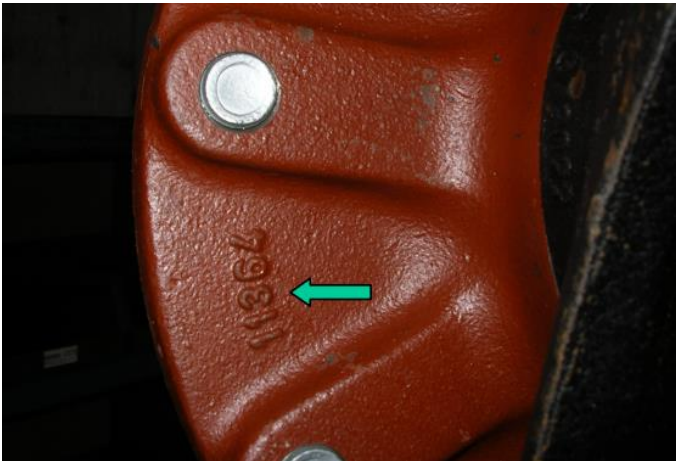

After Sales & Spare Parts

METALNA PLOČA na osovini ili menjaču je prvi način prepoznavanja Carraro proizvoda.

Ova ploča sadrži sve potrebne informacije da prepoznate proizvod i da se uverite u naručivanje ispravnih rezervnih delova:

>>“CARRARO” proizvod

>>Model osovine/transmisije

>>Carraro osovina/ transmisije broj dela

Kako prepoznati CARRARO proizvod

AXLE TYPE	SERIAL N.	
20.19		
CARRARO N.	CUSTOMER N.	TOTAL RATIO
CA359539		19.2
INPUT ROTATION	DIFFERENTIAL TYPE	
CW	LIMITED SLIP	
OIL SPECIFICATION	LOCAT.	LIT.
AGIP ROTRA MULTI TH	DIFF.	4.5
AGIP ROTRA MULTI TH	EPIC.	0.7
MADE IN ITALY		

Ako nema identifikacione pločice, možete samo da pročitate [petocifreni broj u reljefu na odlivcima](#) (pogledajte slike ispod).

Ovaj kod nam omogućava identifikaciju gotovog proizvoda kako bismo mogli da vam predložimo ispravan rezervni deo.

Slika 1 – Glava točka